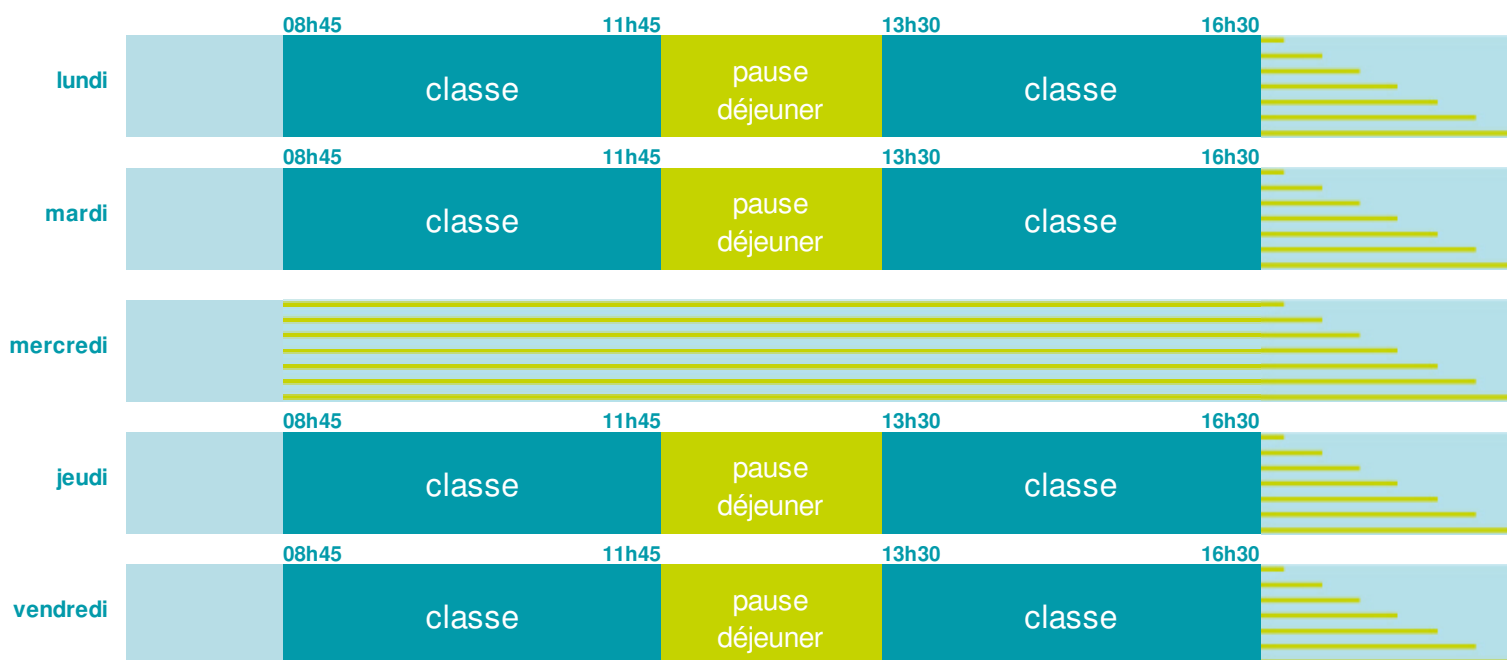

École primaire publique Suzanne Lanoy

École élémentaire

Zone B

École publique

Code école : 0595038F

Rue des écoles

59194 RACHES

Tél. 03 27 91 96 31

Cette école est située dans l'académie de Lille <http://www.ac-lille.fr>

Horaires
année scolaire
2017-2018

Les horaires des activités périscolaires / extrascolaires organisées par la commune / l'intercommunalité vous seront communiqués par la mairie.

Plus d'informations sur
education.gouv.fr/rythmes-scolaires